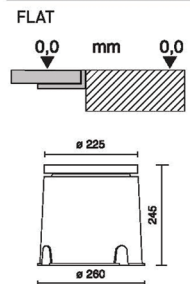

LED COB	W	lm	V	K	T	•	•
LUCE SIMMETRICA - SYMMETRIC LIGHT							
Inox E8131T-LBC-S SPOT	18W	2600	220-240V	3000	65°	•	•
Inox E8131T-LBC-FL FLOOD							
Inox E8131T-LBC-WF WIDE FLOOD							
LUCE ASIMMETRICA - ASYMMETRIC LIGHT							
Inox E8131T-LBN-S SPOT	18W	2700	220-240V	4000	65°	•	•
Inox E8131T-LBN-FL FLOOD							
Inox E8131T-LBN-WF WIDE FLOOD							
LUCE ASIMMETRICA - ASYMMETRIC LIGHT							
Inox E8131T-LBC-AS	18W	2300	220-240V	3000	55°	•	•
Inox E8131T-LBN-AS		2500		4000