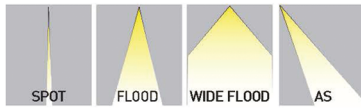

# Olodum Standard Tondo COB

IK 10  
IP 67

Velocità max carrabilità 20 km-h    Carico statico 2000 kg  
Drive-over max speed 20 km-h    Static load 2000 kg

- Corpo in pressofusione di alluminio, verniciato in polveri con pretrattamento speciale per esterni.
- Anello di finitura in acciaio Inox (AISI 316).
- Pressacavo in ottone nichelato PG13,5.
- Vetro temperato di spessore 10 mm.
- Body in die-cast aluminium with special powder treatment for outdoor use.
- Stainless steel (AISI 316) frame.
- PG13,5 nickel brass cable gland.
- Tempered glass 10 mm thick.
- 50,000 rated average design life\*

| LED COB                                    | W   | lm   | V        | K    | T   | • | • |
|--|-----|------|----------|------|-----|---|---|
| <b>LUCE SIMMETRICA - SYMMETRIC LIGHT</b>   |     |      |          |      |     |   |   |
| Inox E8128-LBC-S SPOT                      | 18W | 2600 | 220-240V | 3000 | 65° | • | • |
| Inox E8128-LBC-FL FLOOD                    |     |      |          |      |     |   |   |
| Inox E8128-LBC-WF WIDE FLOOD               |     |      |          |      |     |   |   |
| <b>LUCE ASIMMETRICA - ASYMMETRIC LIGHT</b> |     |      |          |      |     |   |   |
| Inox E8128-LBN-S SPOT                      | 18W | 2700 | 220-240V | 4000 | 65° | • | • |
| Inox E8128-LBN-FL FLOOD                    |     |      |          |      |     |   |   |
| Inox E8128-LBN-WF WIDE FLOOD               |     |      |          |      |     |   |   |
| <b>LUCE ASIMMETRICA - ASYMMETRIC LIGHT</b> |     |      |          |      |     |   |   |
| Inox E8128-LBC-AS                          | 18W | 2300 | 220-240V | 3000 | 55° | • | • |
| Inox E8128-LBN-AS                          |     | 2500 |          | 4000 |     |   |   |