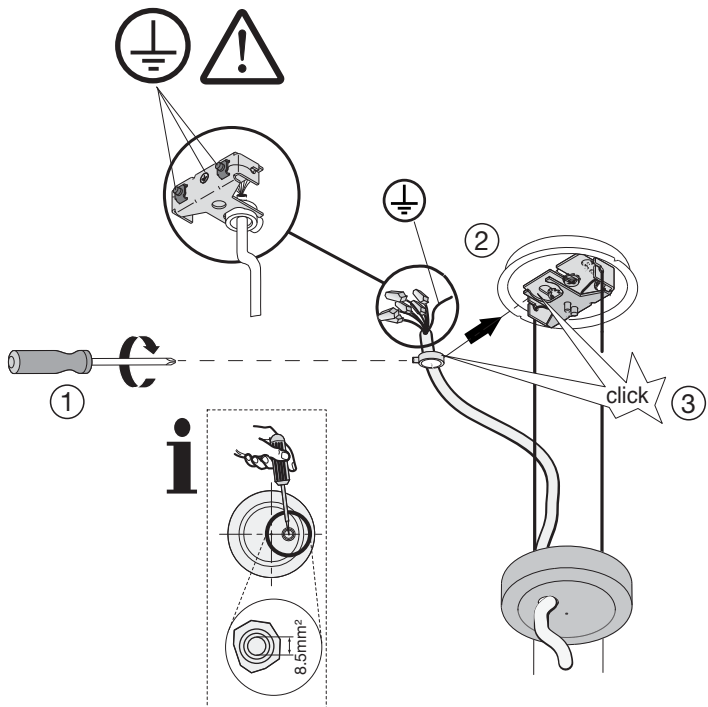

Switched supply ECG/ Steuerphase EVG/	BN
N	BU
⊕	GNYE
DALI	WH
DALI	RD
Unswitched supply Ladephase ungeschaltet/	YE

5MN91302

1

3

4

Siteco Beleuchtungstechnik GmbH
Georg-Simon-Ohm-Straße 50
83301 Traunreut, Germany
mail: technicalsupport@siteco.de
Phone: +49 8669 / 33-844
www.siteco.com