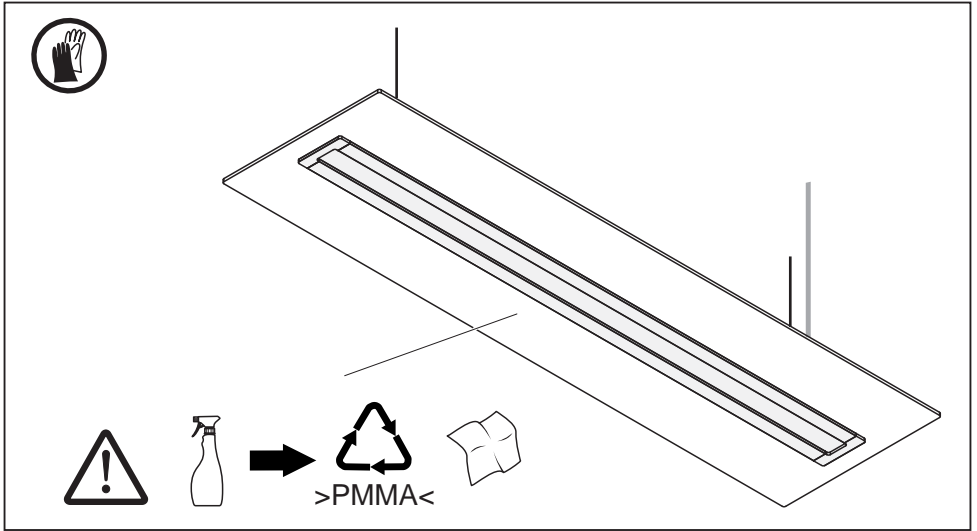

Switched supply ECG/ Steuerphase EVG/	BN
N	BU
⊕	GNYE
DALI	WH
DALI	RD
Unswitched supply Ladephase ungeschaltet/	YE

5MN91302

1

3

4

Siteco Beleuchtungstechnik GmbH
Georg-Simon-Ohm-Straße 50
83301 Traunreut, Germany
mail: technicalsupport@siteco.de
Phone: +49 8669 / 33-844
www.siteco.com