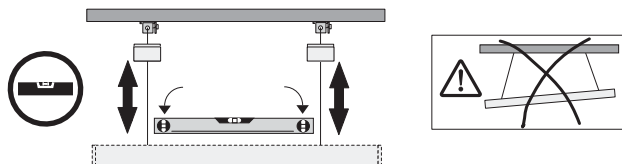

Switched supply ECG/ Steuerphase EVG/	BN
N	BU
⊕	GNYE
DALI	WH
DALI	RD
Unswitched supply Ladephase ungeschaltet/	YE

5MN91302

1

3

4

Siteco Beleuchtungstechnik GmbH
Georg-Simon-Ohm-Straße 50
83301 Traunreut, Germany
mail: technicalsupport@siteco.de
Phone: +49 8669 / 33-844
www.siteco.com