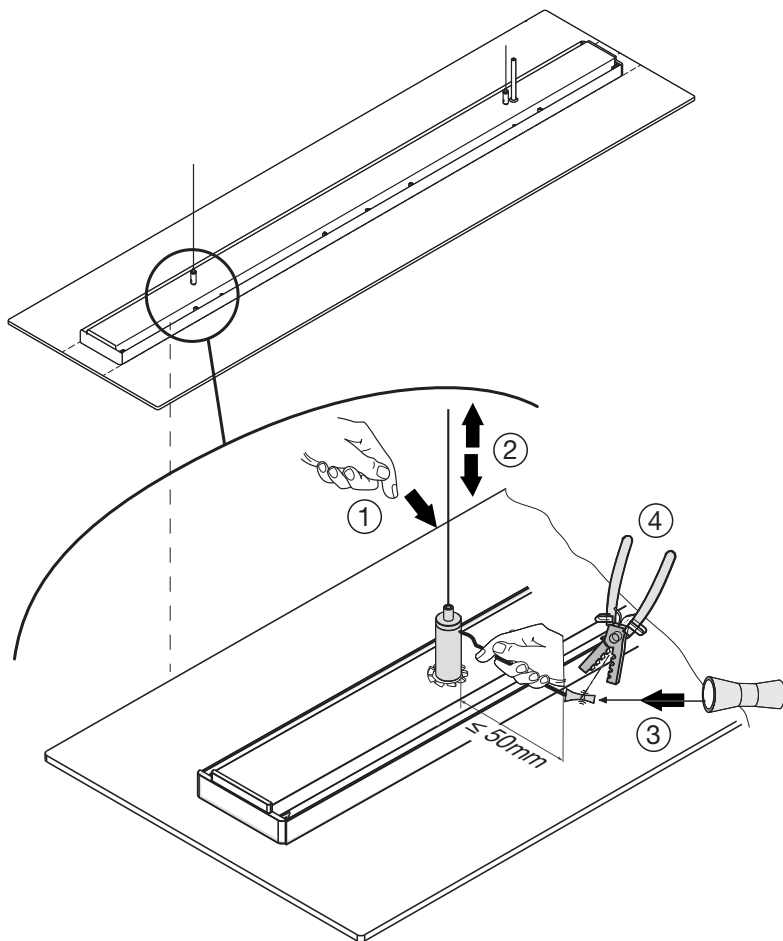

Switched supply ECG/ Steuerphase EVG/	BN
N	BU
⊕	GNYE
DALI	WH
DALI	RD
Unswitched supply Ladephase ungeschaltet/	YE

5MN91302

1

3

4

Siteco Beleuchtungstechnik GmbH
Georg-Simon-Ohm-Straße 50
83301 Traunreut, Germany
mail: technicalsupport@siteco.de
Phone: +49 8669 / 33-844
www.siteco.com