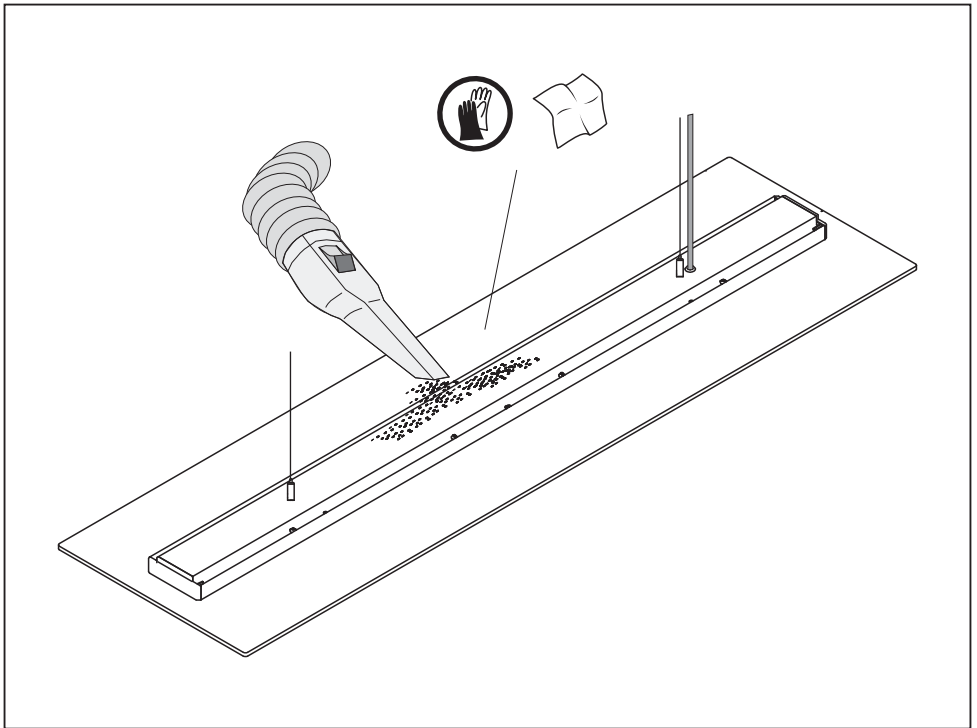

Switched supply ECG/ Steuerphase EVG/	BN
N	BU
⊕	GNYE
DALI	WH
DALI	RD
Unswitched supply Ladephase ungeschaltet/	YE

5MN91302

1

3

4

Siteco Beleuchtungstechnik GmbH
Georg-Simon-Ohm-Straße 50
83301 Traunreut, Germany
mail: technicalsupport@siteco.de
Phone: +49 8669 / 33-844
www.siteco.com