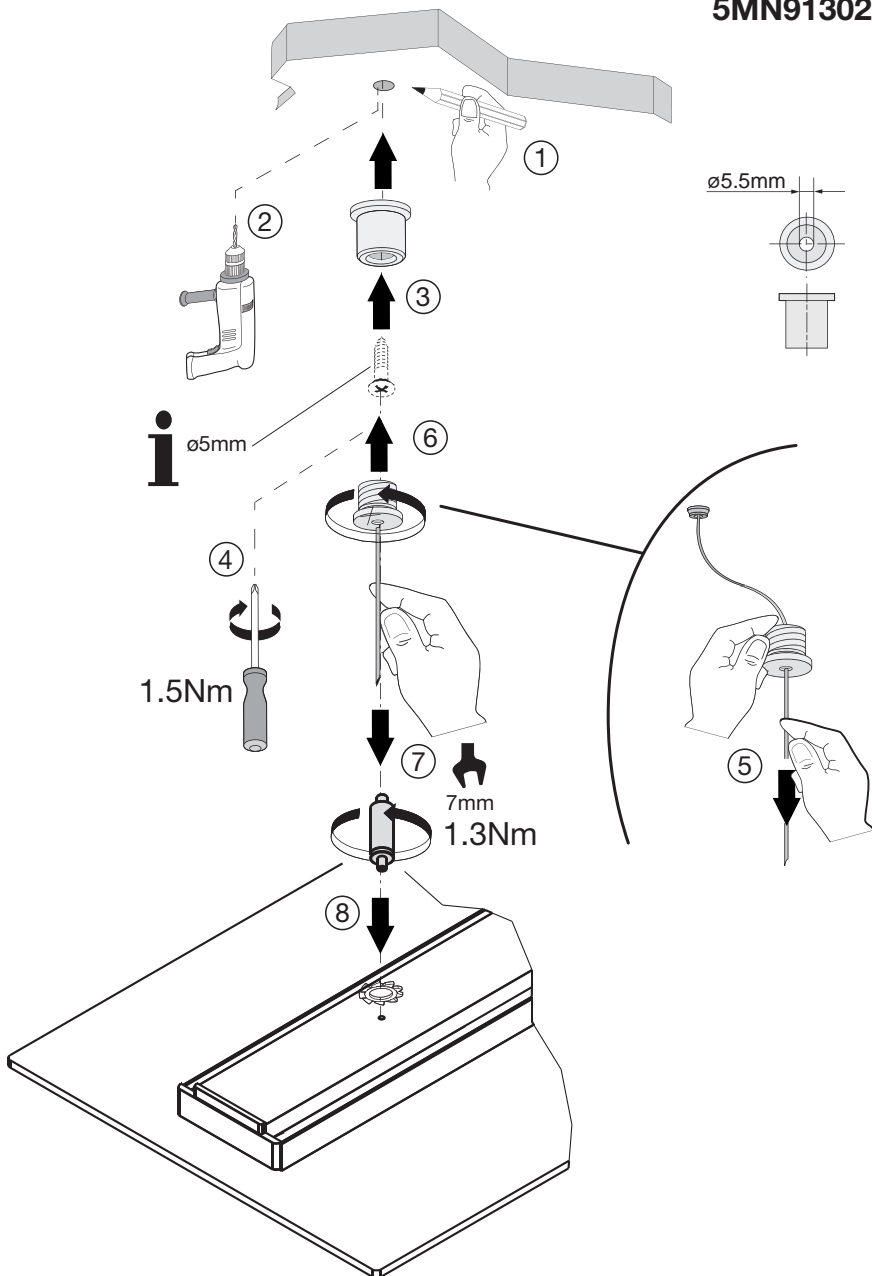

Switched supply ECG/ Steuerphase EVG/	BN
N	BU
⊕	GNYE
DALI	WH
DALI	RD
Unswitched supply Ladephase ungeschaltet/	YE

5MN91302

1

3

4

Siteco Beleuchtungstechnik GmbH
Georg-Simon-Ohm-Straße 50
83301 Traunreut, Germany
mail: technicalsupport@siteco.de
Phone: +49 8669 / 33-844
www.siteco.com